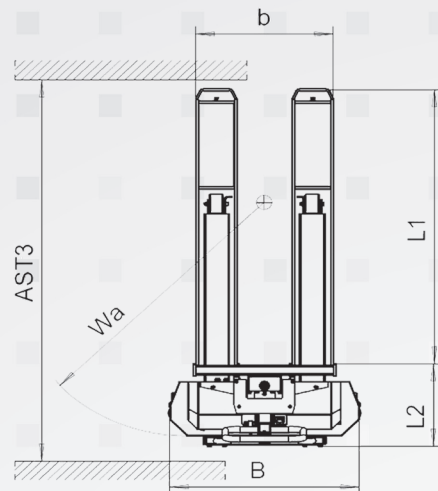

INNOLIFT

Iberia

LA MEJOR SOLUCIÓN
PARA CARGAS Y DESCARGAS

INNOLIFT
VIAJA CON USTED

ESPECIFICACIONES TÉCNICAS

Especificaciones técnicas INNOLIFT		Modelos Estándar				Especial	Especial	Especial
		IS600.700	IM600.800	IL600.1000	IXL500.1250	IV300.700	IS250.800	IXXL400.1400
Alimentación		Battery						
Capacidad	kg	600				300	250	400
Centro de Carga	mm	600						
Altura de Elevación	mm h3	700	800	1000	1250	700	700	1400
Altura de acceso al vehículo	mm h2	600	700	900	1150	600	700	1300
Peso / Tara	kg	176	180	185	190	90	175	195
Altura mínima	mm h1	1080	1200	1400	1700	1080	1080	1850
Altura extendido	mm h4	1700	1900	2300	2800	1080	1700	2950
Tipo de Rueda		Polyurthan						
Dimensión de las Ruedas, delanteras	mm	75 x 60						
Dimensión de las Ruedas, traseras	mm	100 x 40						
Longitud total	mm L	1520						
Longitud sin las horquillas	mm L2	350						
Anchura del chasis	mm B	760						
Distancia entre ejes	mm y	980						
Dimensión de las horquillas	mm	165 x 60						
Longitud de las horquillas	mm L1	1190						
Anchura de las horquillas	mm b	540						
Distancia al suelo	mm m1	0 - 30						
Longitud para operar	mm AST3	1790						
Radio de giro	mm Wa	1090						
Freno de estacionamiento		Mecánico						
Motor de elevación	kW	0.8						
Capacidad de la batería	V / Ah	12 / 44						
Carregador	V / A	12 / 10						
						Polyurthan		
						75 x 32	75 x 60	
						100 x 40		
						1480	1520	
						330	350	
						700	760	
						850	980	
						150 x 50	165 x 60	
						1150	1190	
						500	540	
						0 - 30		
						1750	1790	
						980	1090	
						Mecánico		
						n/a	0.8	
						n/a	12 / 44	
						n/a	12 / 10	

¡LA FORMA MÁS RÁPIDA Y SEGURA DE CARGAR Y DESCARGAR SU VEHÍCULO!

IL600.1000

1

Carga la carga en el vehículo.

2

Sube automáticamente al nivel del vehículo.

3

Las piernas de soporte son empujadas hacia abajo de la carga.