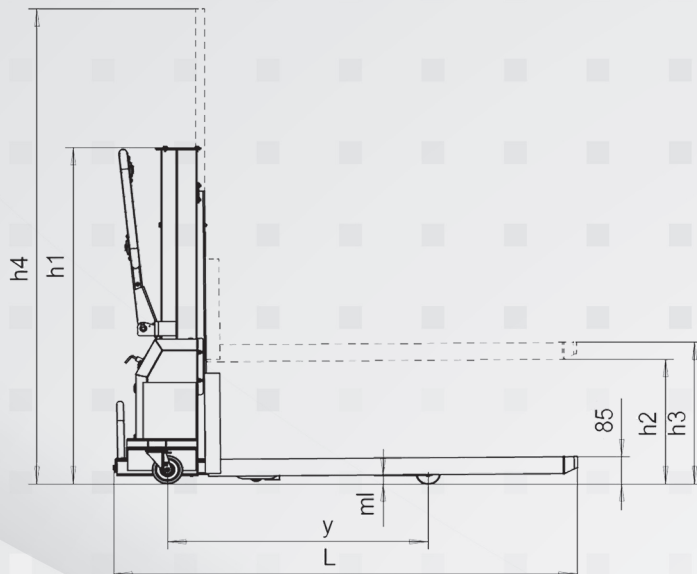

INNOLIFT

Iberia

LA MEJOR SOLUCIÓN
PARA CARGAS Y DESCARGAS

INNOLIFT
VIAJA CON USTED

ESPECIFICACIONES TÉCNICAS

Especificaciones técnicas INNOLIFT		Modelos Estándar				Especial	Especial	Especial
		IS600.700	IM600.800	IL600.1000	IXL500.1250	IV300.700	IS250.800	IXXL400.1400
Alimentación		Battery						
Capacidad	kg	600				300	250	400
Centro de Carga	mm	600						
Altura de Elevación	mm h3	700	800	1000	1250	700	700	1400
Altura de acceso al vehículo	mm h2	600	700	900	1150	600	700	1300
Peso / Tara	kg	176	180	185	190	90	175	195
Altura mínima	mm h1	1080	1200	1400	1700	1080	1080	1850
Altura extendido	mm h4	1700	1900	2300	2800	1080	1700	2950
Tipo de Rueda		Polyurthan						
Dimensión de las Ruedas, delanteras	mm	75 x 60						
Dimensión de las Ruedas, traseras	mm	100 x 40						
Longitud total	mm L	1520						
Longitud sin las horquillas	mm L2	350						
Anchura del chasis	mm B	760						
Distancia entre ejes	mm y	980						
Dimensión de las horquillas	mm	165 x 60						
Longitud de las horquillas	mm L1	1190						
Anchura de las horquillas	mm b	540						
Distancia al suelo	mm m1	0 - 30						
Longitud para operar	mm AST3	1790						
Radio de giro	mm Wa	1090						
Freno de estacionamiento		Mecánico						
Motor de elevación	kW	0.8						
Capacidad de la batería	V / Ah	12 / 44						
Carregador	V / A	12 / 10						
						Polyurthan		
						75 x 32	75 x 60	
						100 x 40		
						1480	1520	
						330	350	
						700	760	
						850	980	
						150 x 50	165 x 60	
						1150	1190	
						500	540	
						0 - 30		
						1750	1790	
						980	1090	
						Mecánico		
						n/a	0.8	
						n/a	12 / 44	
						n/a	12 / 10	

¡LA FORMA MÁS RÁPIDA Y SEGURA DE CARGAR Y DESCARGAR SU VEHÍCULO!

IL600.1000

1

Carga la carga en el vehículo.

2

Sube automáticamente al nivel del vehículo.

3

Las piernas de soporte son empujadas hacia abajo de la carga.